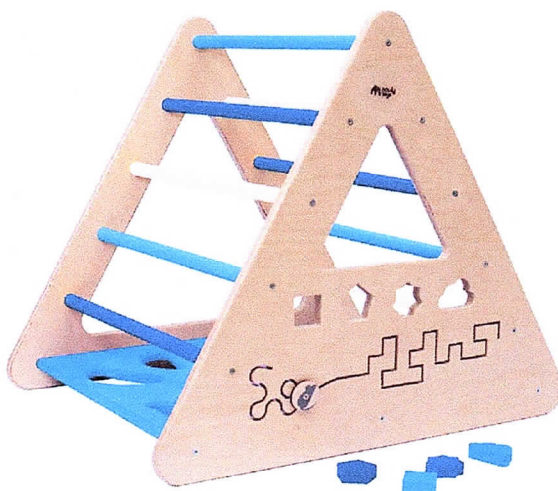

Určeno pro věkovou kategorii: od 3 let

Předmět prohlášení: Montessori Piklerové trojúhelník s activity board stěnou-modrá/bílá/sv.modrá

Model/číslo výrobku:HP-PMT-02

Foto výrobku :

je ve shodě

Předmět prohlášení je ve shodě s následujícími harmonizačními právními předpisy Evropské unie: Direktiva 2009/48/EC OJ L 170., 30. 6. 2009